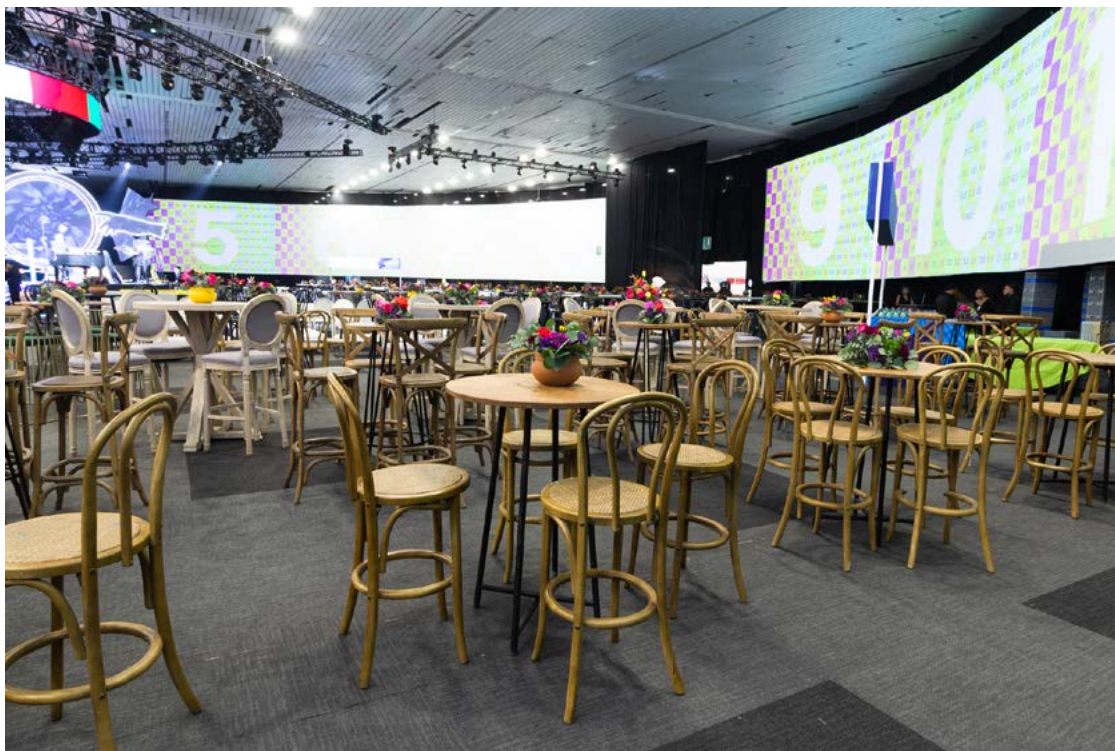

THONET DE MADERA

Banco de madera

Precio
$70.00 c/u

Dimensiones:
Altura: 75 cm   Ancho: 39.5 cm   Largo: 42 cm