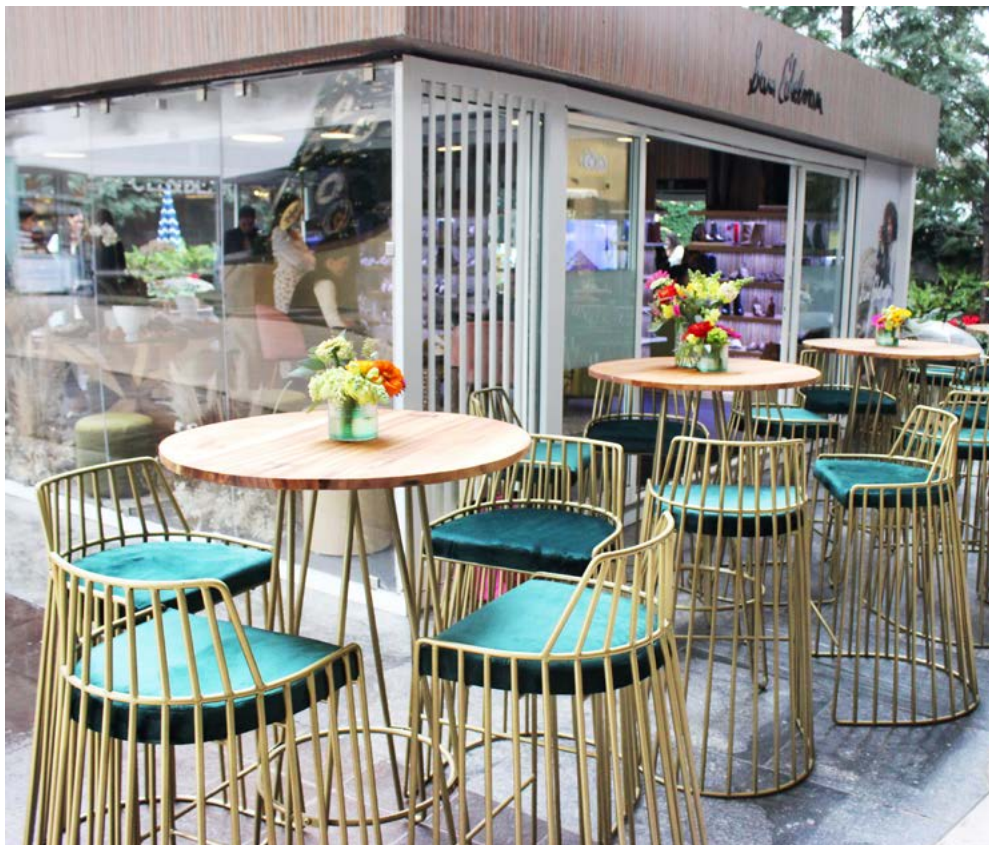

Largo: 180 cm

PERIQUERAS Y MESAS

PERIQUERA BRIDE

Superficie de madera en parota, base de acero en color dorado

Precio

\$850.00 c/u

Dimensiones:

Diámetro: 80 cm